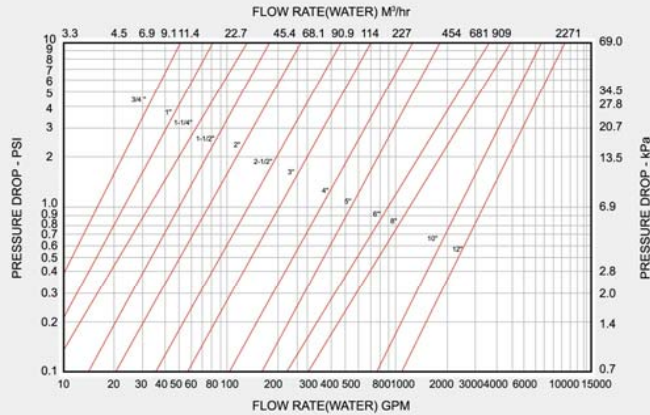

■ 流阻力係數 Cv Factors

Size	3/4"	1"	1 1/4"	1 1/2"	2"	2 1/2"	3"	4"	6"	8"	10"	12"
Value	15	22.5	31.5	46	73	125	180	350	900	1400	2300	3200

TEST PRESSURE:  
API 598 Shell Test  
(water)

■ 材質表 MATERIAL

No	Part Name	Material			
		Cast iron	Cast steel	Stainless Steel	
1	BODY	A126	A216.WCB	A351-CF8	A351-CF8M
2	FLANGED	A126	A216.WCB	A351-CF8	A351-CF8M
3	COVER	A126	A216.WCB	A351-CF8	A351-CF8M
4	GASKET	NBR / VITON			
5	BOLT	SS41	A193B7	SUS304	SUS316
6	PLUG	FCMB	A105	SUS304	SUS316
7	SCREEN	SUS304	SUS304	SUS304	SUS316
Max.T.°C		220	350	350	350
Max.P.kg/cm <sup>2</sup>		17	25	25	25

■ 尺寸表 DIMENSIONS

UNIT : mm

Size	IN	3/4"	1"	1-1/2"	2"	2-1/2"	3"	4"	5"	6"	8"	10"	12"
	mm	20	25	40	50	65	80	100	125	150	200	250	300
L		186	236	300	330	330	400	400	540	556	650	810	980
øD		86	102	140	166	166	230	230	305	315	352	500	554
H1		146	149	170	200	200	260	260	410	555	560	750	760
H2		---	320	360	385	385	520	520	720	820	1000	1300	1250