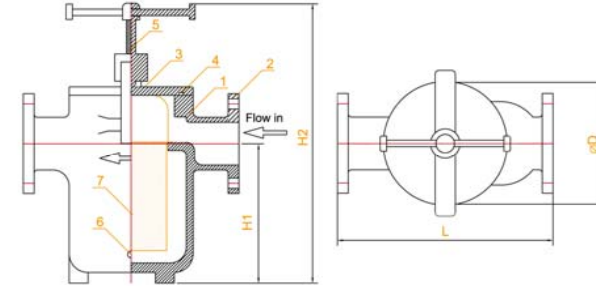

- Option:**
- ▶ Monel Baskets are available
  - ▶ Viton,PTFE or EPDM gasket
  - ▶ PTFE-coated Inside ,Low cost to replace exotic alloy strainers

- ▶ 過濾網可選擇蒙耐合金
- ▶ Viton,PTFE or EPDM 密封座墊
- ▶ 特弗龍厚塗

■ Curve of Pressure drop & Flowrate

■ 流阻力係數 Cv Factors

Size	3/4"	1"	1 1/4"	1 1/2"	2"	2 1/2"	3"	4"	6"	8"	10"	12"
Value	15	22.5	31.5	46	73	125	180	350	900	1400	2300	3200

TEST PRESSURE:  
API 598 Shell Test  
(water)

■ 材質表 MATERIAL

No	Part Name	Material			
		Cast iron	Cast steel	Stainless Steel	
1	BODY	A126	A216.WCB	A351-CF8	A351-CF8M
2	FLANGED	A126	A216.WCB	A351-CF8	A351-CF8M
3	COVER	A126	A216.WCB	A351-CF8	A351-CF8M
4	GASKET	NBR / VITON			
5	BOLT	SS41	A193B7	SUS304	SUS316
6	PLUG	FCMB	A105	SUS304	SUS316
7	SCREEN	SUS304	SUS304	SUS304	SUS316
Max.T.°C		220	350	350	350
Max.P.kg/cm <sup>2</sup>		17	25	25	25

■ 尺寸表 DIMENSIONS

UNIT : mm

Size	IN	3/4"	1"	1-1/2"	2"	2-1/2"	3"	4"	5"	6"	8"	10"	12"
	mm	20	25	40	50	65	80	100	125	150	200	250	300
L		186	236	300	330	330	400	400	540	556	650	810	980
øD		86	102	140	166	166	230	230	305	315	352	500	554
H1		146	149	170	200	200	260	260	410	555	560	750	760
H2		---	320	360	385	385	520	520	720	820	1000	1300	1250